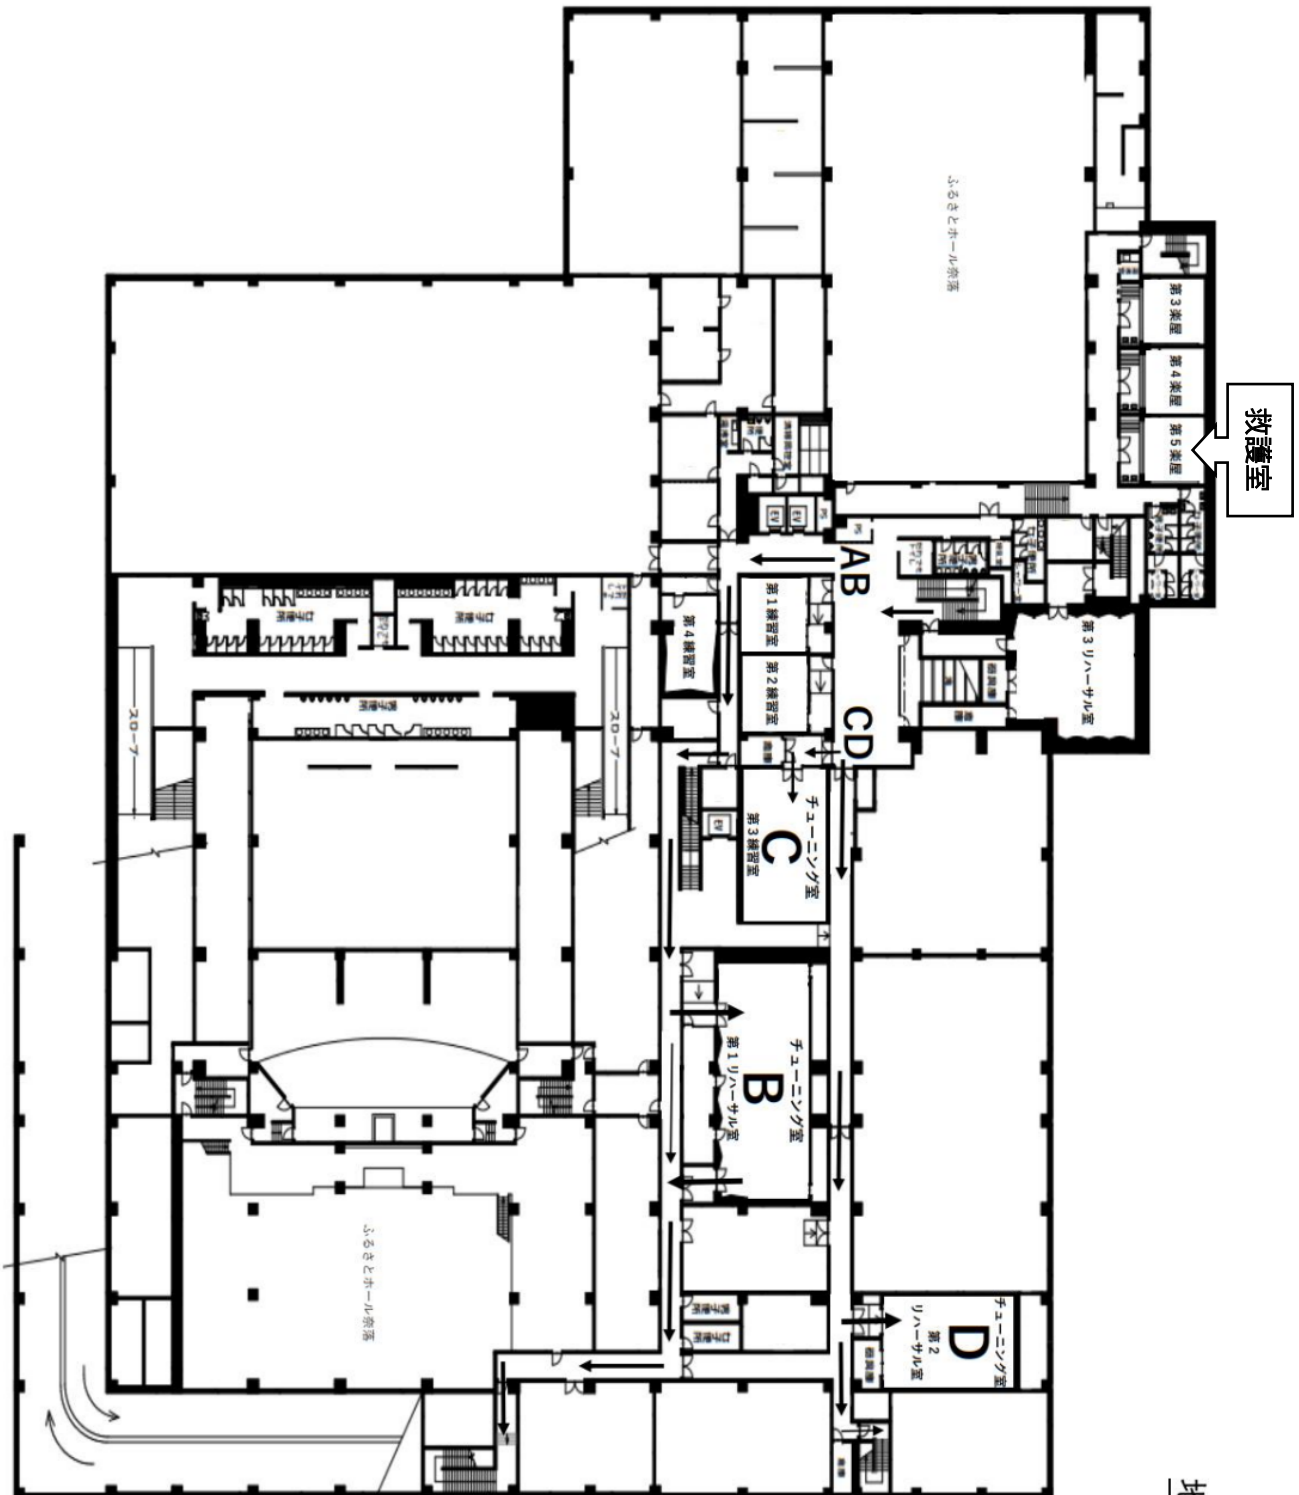

府中の森芸術劇場 チューニング順路図

地下1階平面図

2階平面図