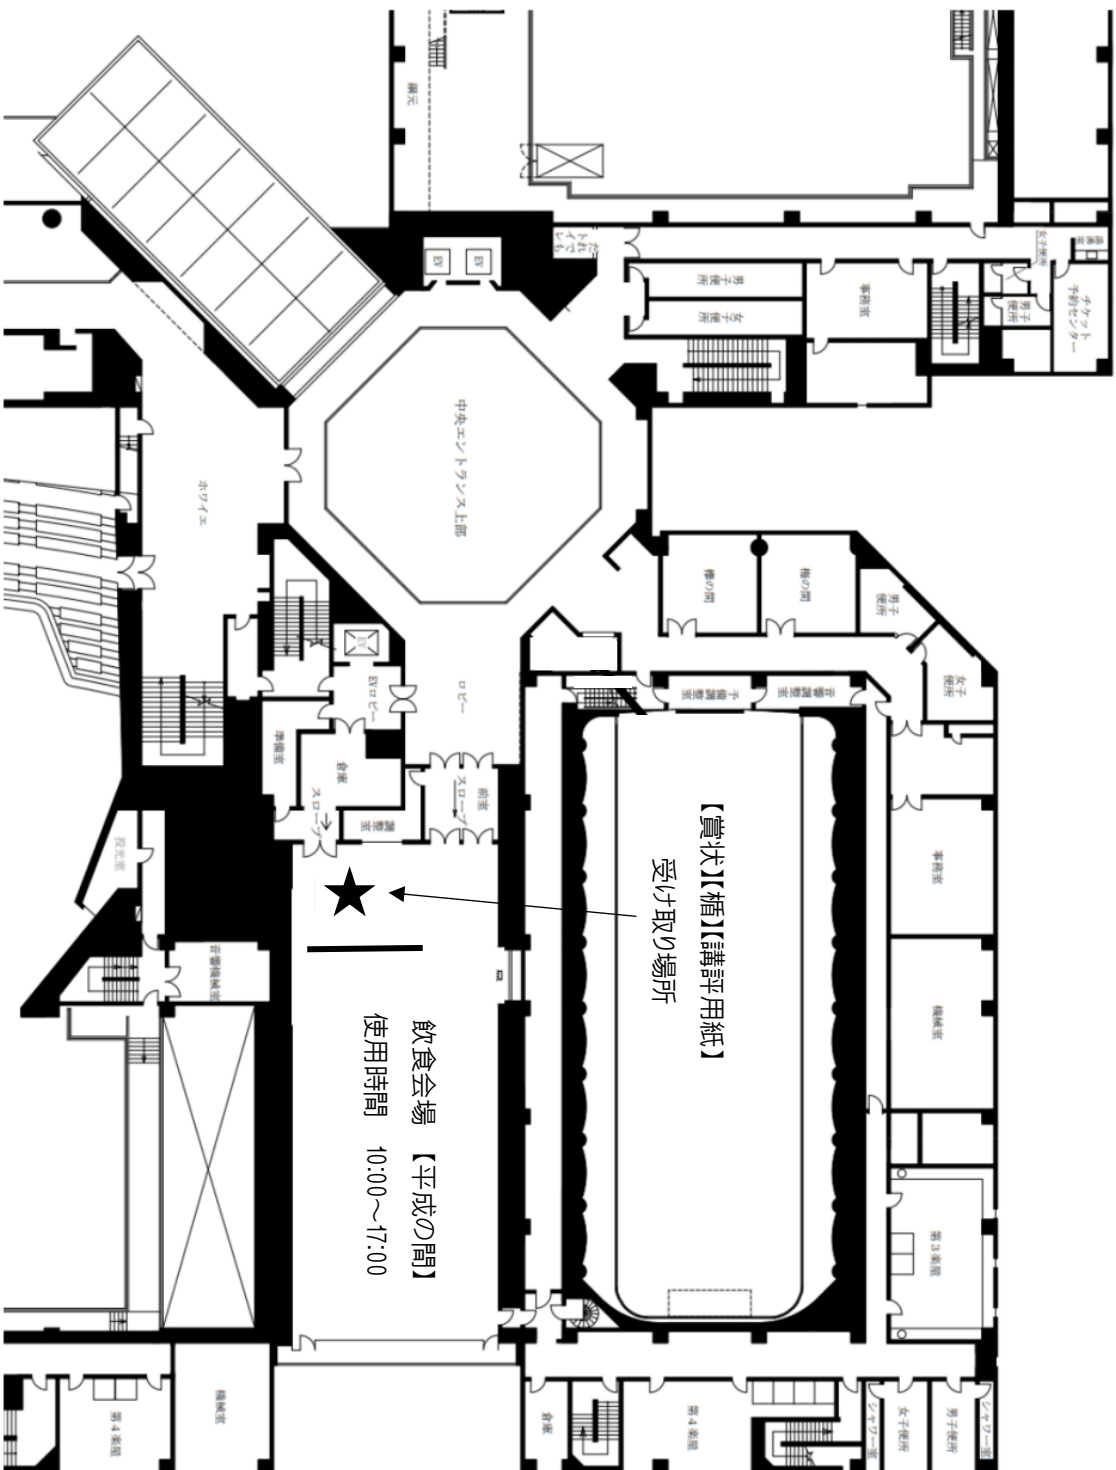

府中の森芸術劇場 チューニング順路図

地下1階平面図

2階平面図