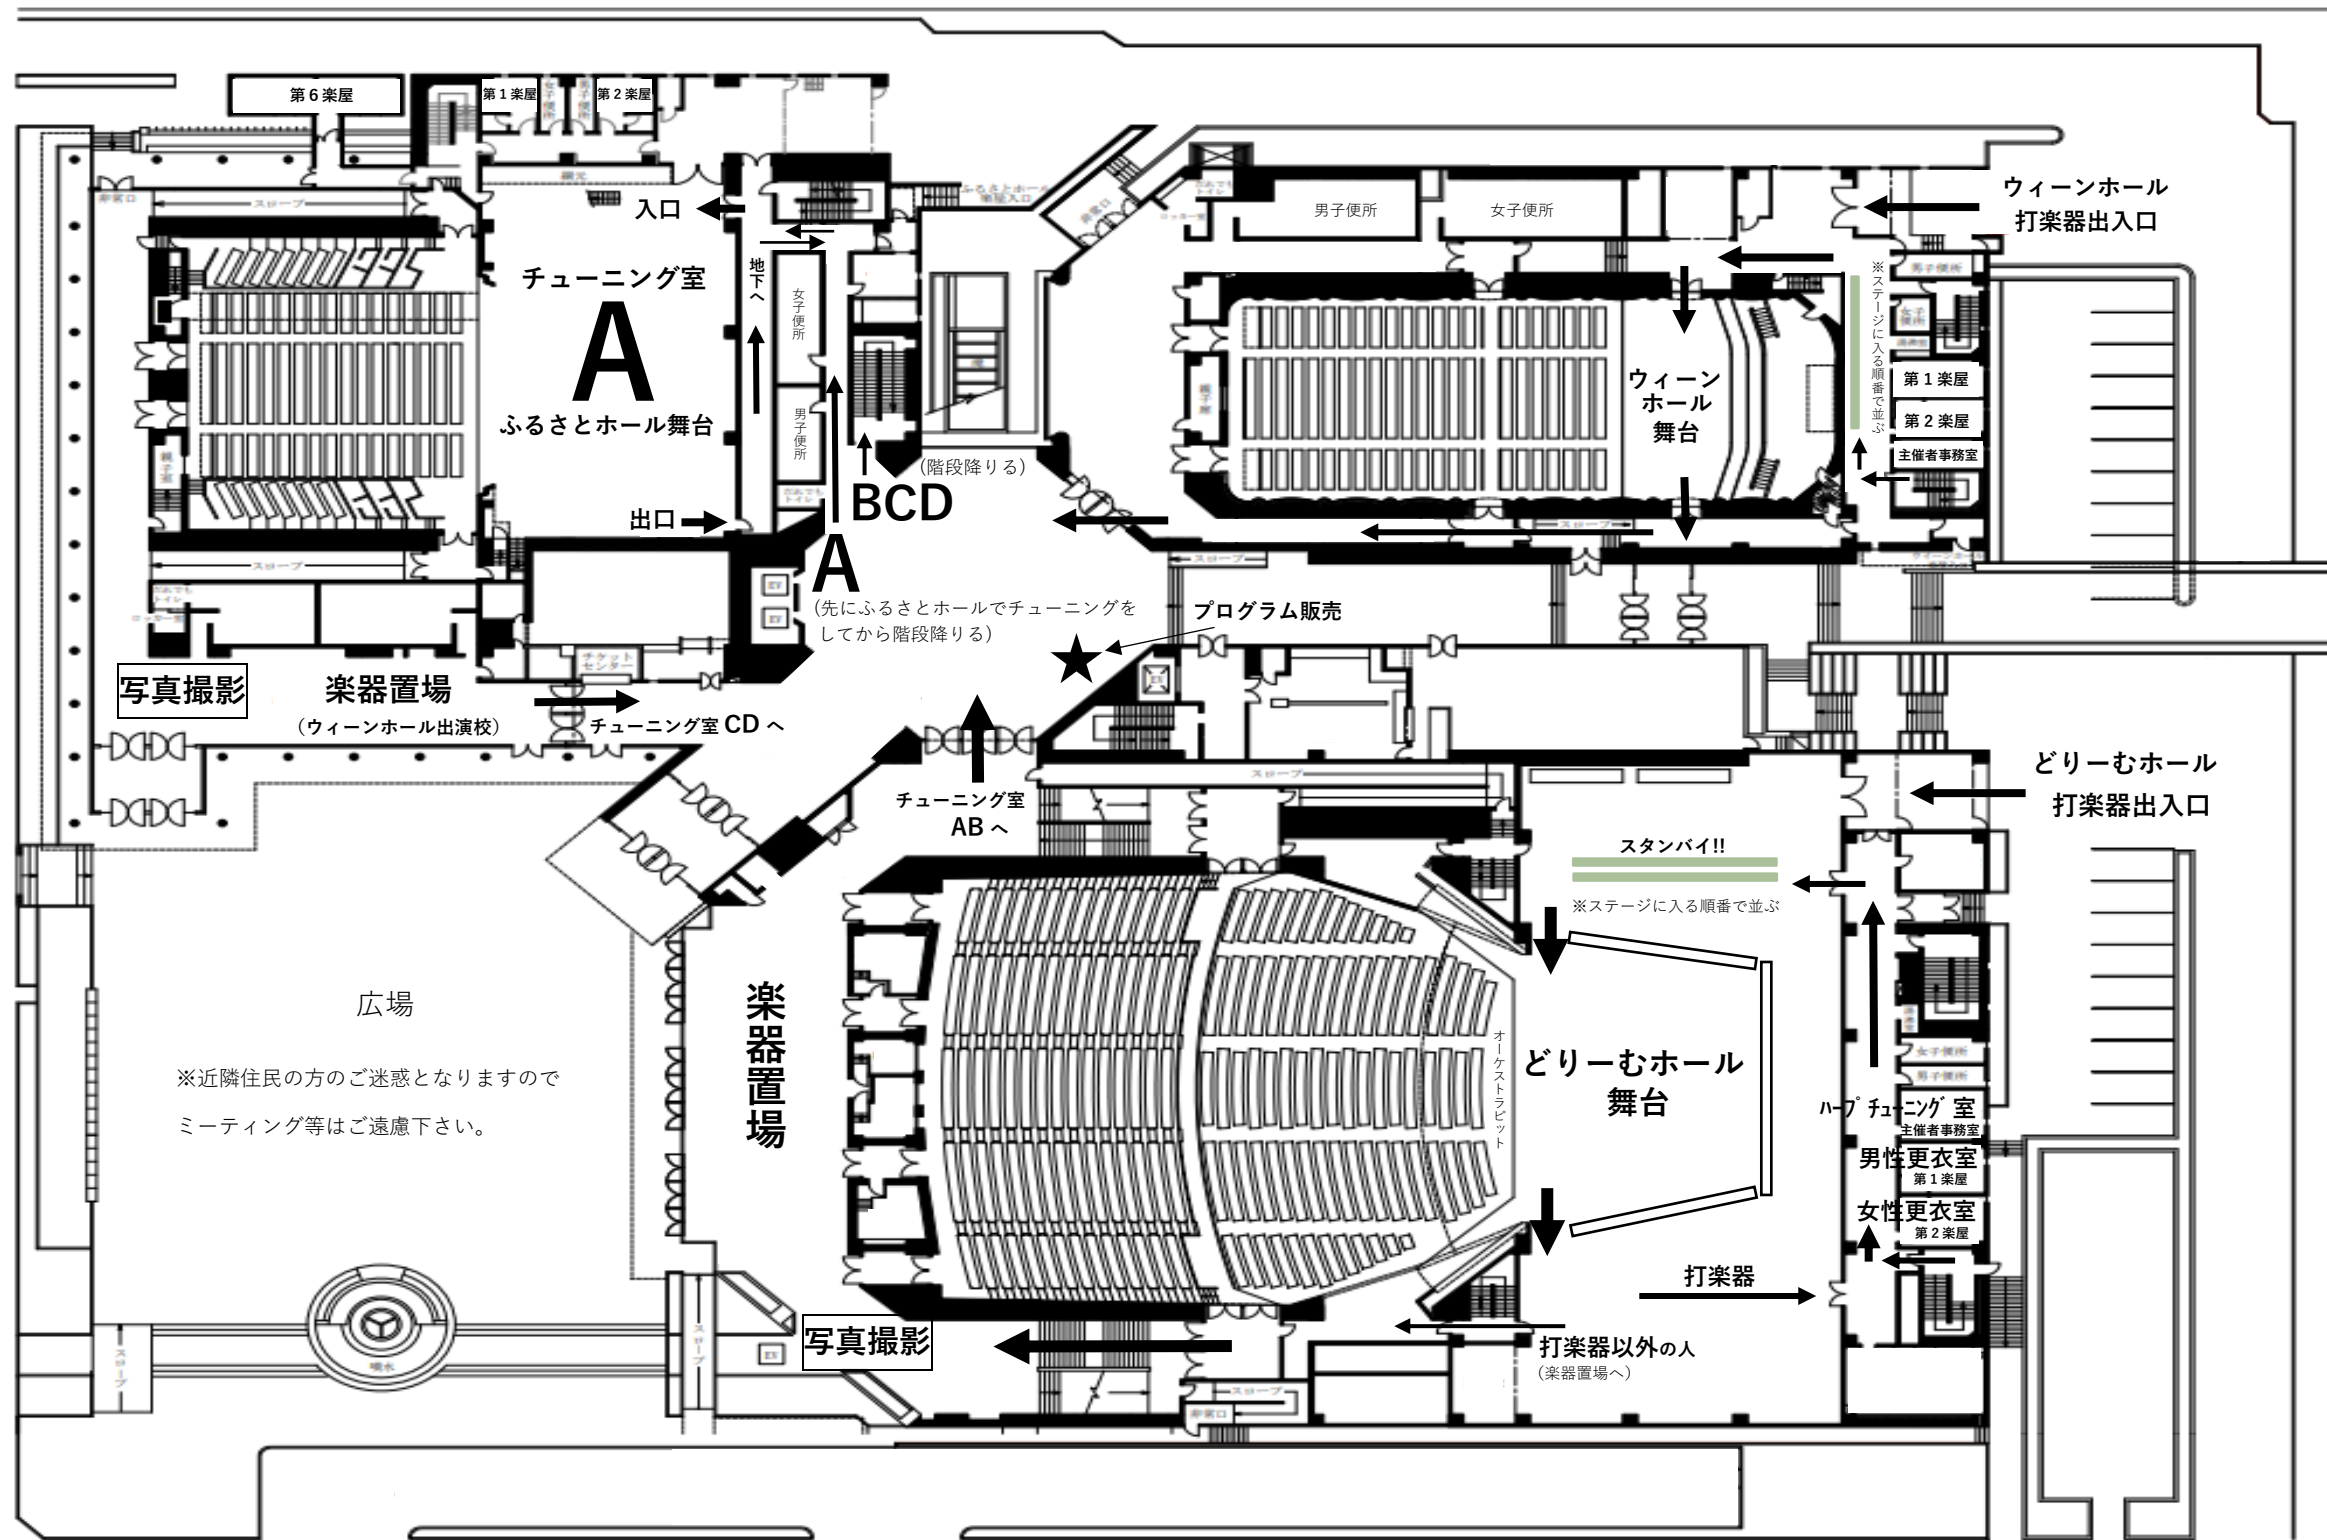

府中の森芸術劇場 チューニング順路図

地下1階平面図

2階平面図