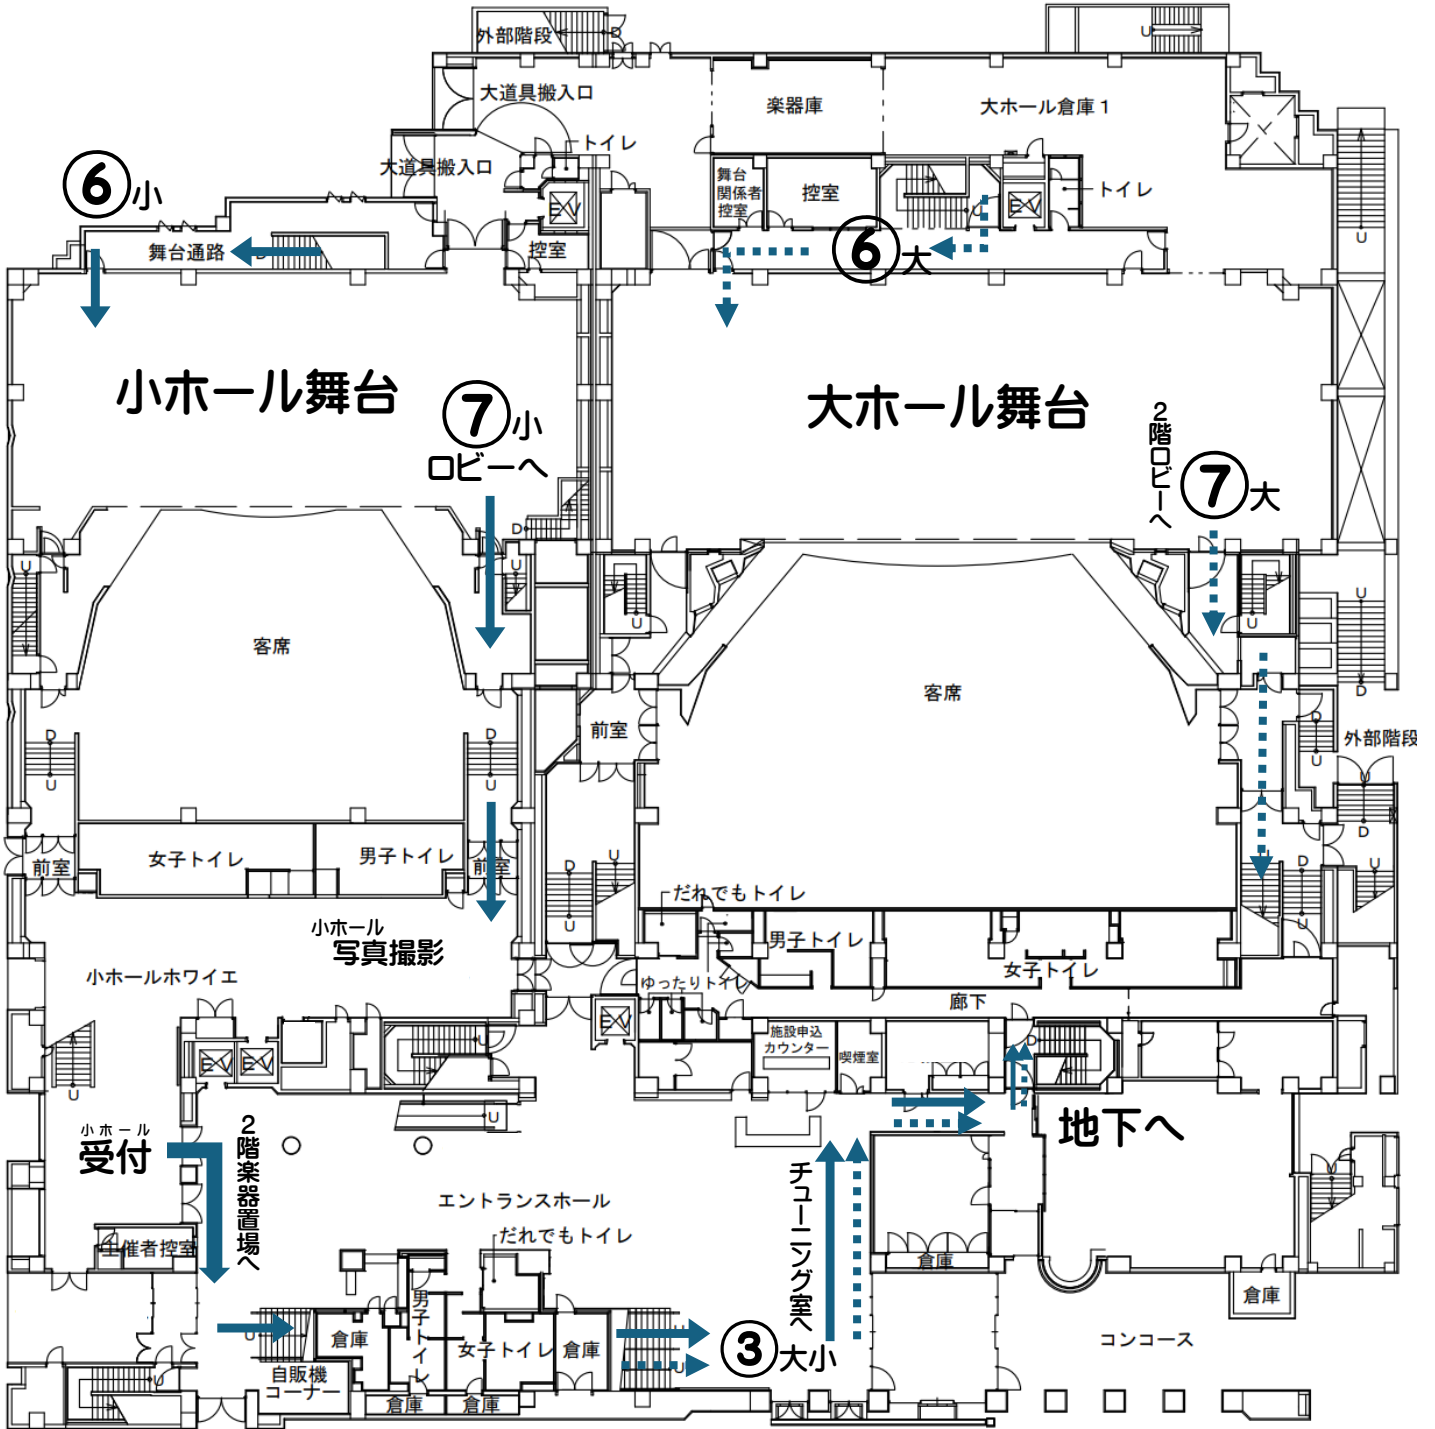

練馬文化センター

【B組】 チューニング順路図

大ホール ③⑦
 小ホール ③⑥⑦

1階平面図

大ホール舞台
 小ホール舞台
 小ホール受付
 小ホール写真撮影

2階平面図

大ホール ①②

小ホール ①②

- 大ホール受付
- 大ホール楽器置場
- 小ホール楽器置場
- 大ホール写真撮影

地下1階平面図

大ホール.....➡ ④⑤

小ホール.....➡ ④⑤

チューニング室 ABCD

更衣室

救護室

3階平面図

大会本部
賞状・楯 受取場所
大ホール楽器置場

ホール内は大変混雑しており、迷いやすいため、
受付終了後、必ず順路の確認を行って下さい。