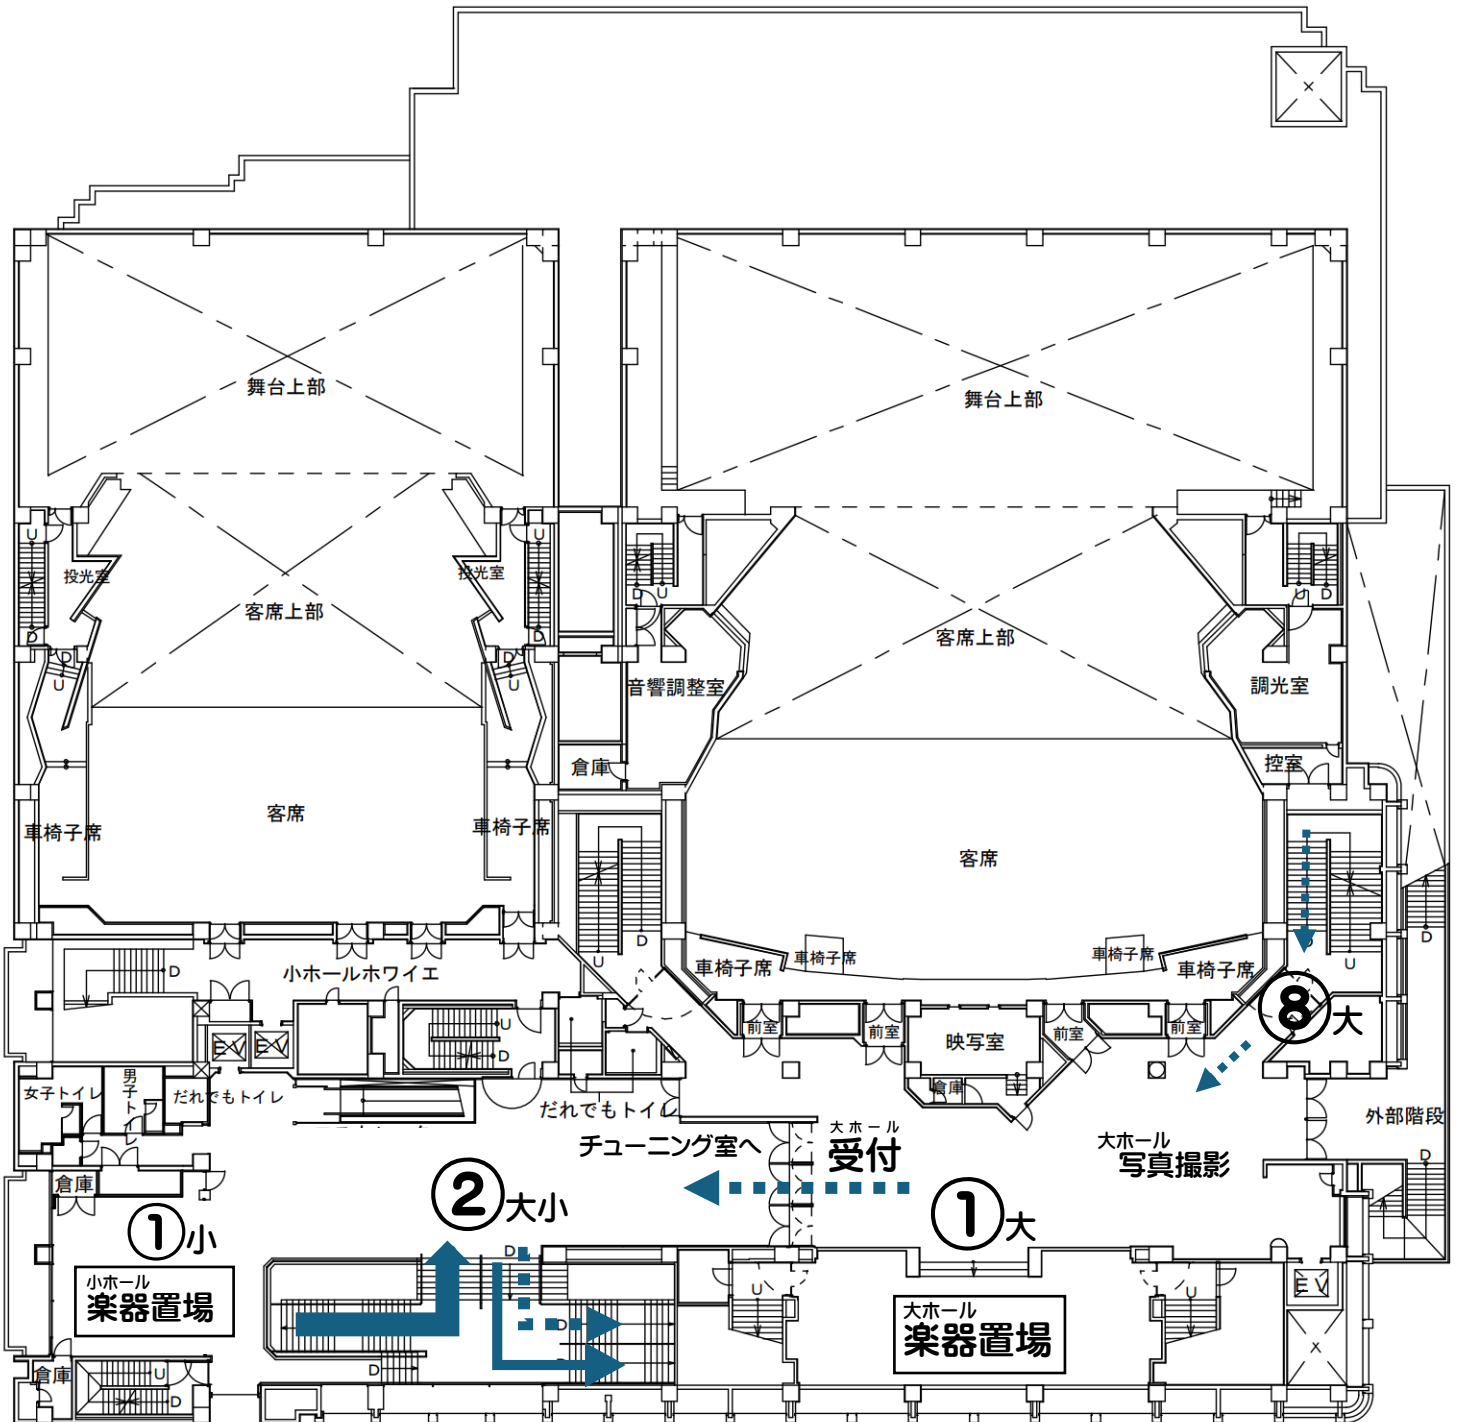

練馬文化センター

【B組】 チューニング順路図

大ホール ③⑦
 小ホール ③⑥⑦

1階平面図

大ホール舞台
 小ホール舞台
 小ホール受付
 小ホール写真撮影

2階平面図

大ホール ①②

小ホール ①②

- 大ホール受付
- 大ホール楽器置場
- 小ホール楽器置場
- 大ホール写真撮影

地下1階平面図

大ホール.....➡ ④⑤

小ホール.....➡ ④⑤

チューニング室 ABCD

更衣室

救護室

3階平面図

大会本部
賞状・楯 受取場所
大ホール楽器置場

ホール内は大変混雑しており、迷いやすいため、
受付終了後、必ず順路の確認を行って下さい。