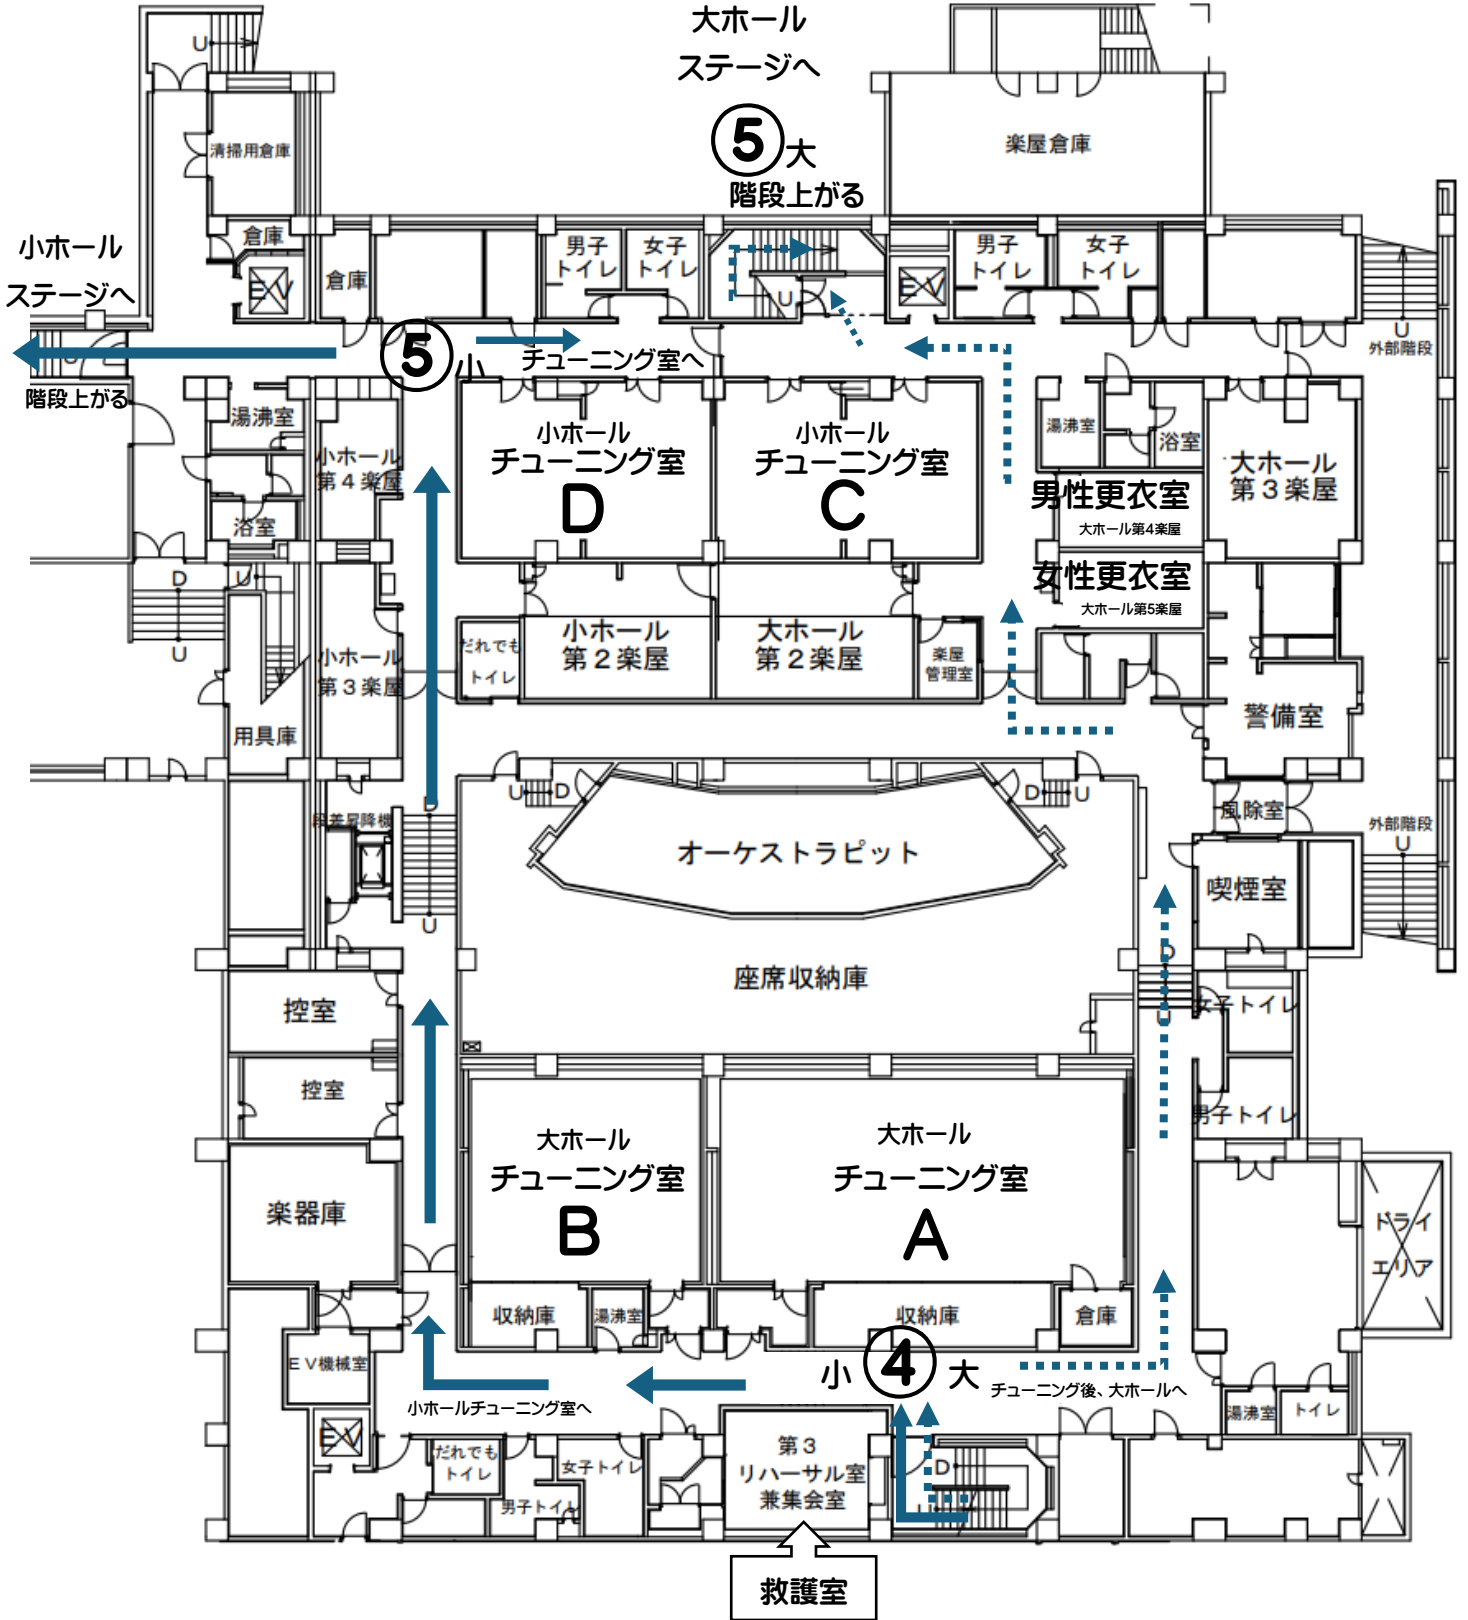

練馬文化センター

【B組】 チューニング順路図

大ホール ③⑦
 小ホール ③⑥⑦

1階平面図

大ホール舞台
 小ホール舞台
 小ホール受付
 小ホール写真撮影

2階平面図

大ホール ①②

小ホール ①②

- 大ホール受付
- 大ホール楽器置場
- 小ホール楽器置場
- 大ホール写真撮影

地下1階平面図

大ホール.....➡ ④⑤

小ホール.....➡ ④⑤

チューニング室 ABCD

更衣室

救護室

3階平面図

大会本部
賞状・楯 受取場所
大ホール楽器置場

ホール内は大変混雑しており、迷いやすいため、
受付終了後、必ず順路の確認を行って下さい。