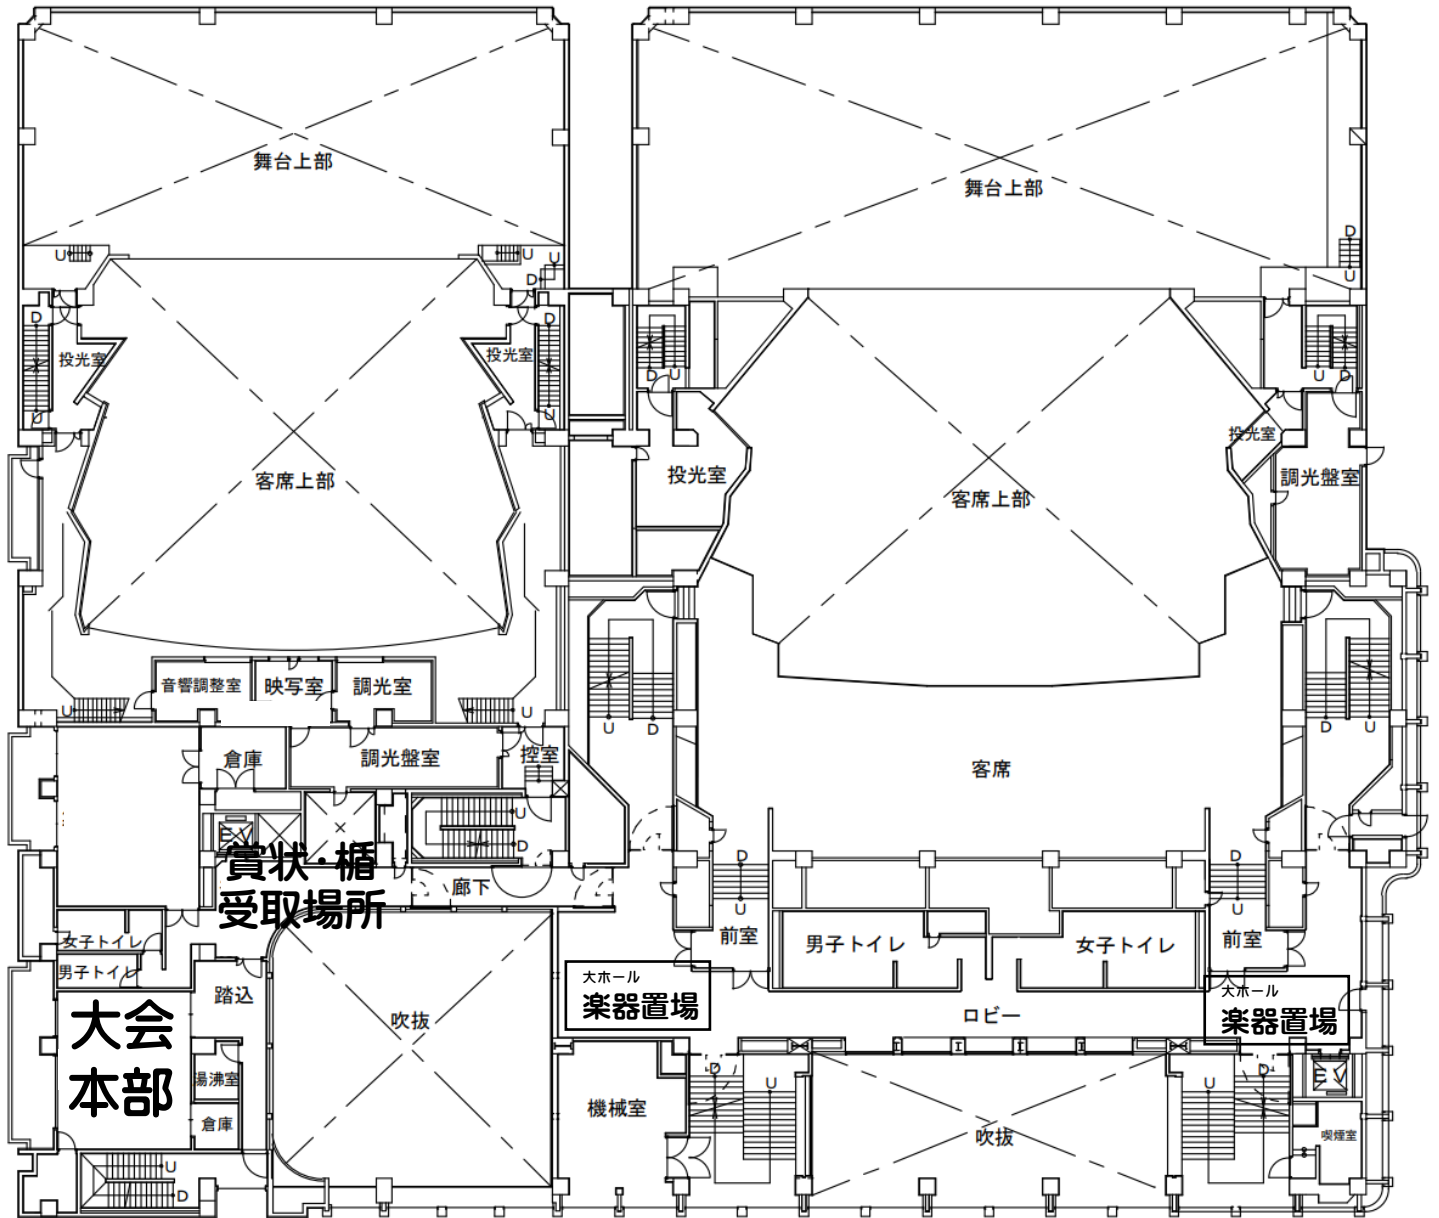

練馬文化センター

【B組】 チューニング順路図

大ホール ③⑦
 小ホール ③⑥⑦

1階平面図

大ホール舞台
 小ホール舞台
 小ホール受付
 小ホール写真撮影

2階平面図

大ホール ①②

小ホール ①②

- 大ホール受付
- 大ホール楽器置場
- 小ホール楽器置場
- 大ホール写真撮影

地下1階平面図

大ホール.....➡ ④⑤

小ホール.....➡ ④⑤

チューニング室 ABCD

更衣室

救護室

3階平面図

大会本部
賞状・楯 受取場所
大ホール楽器置場

ホール内は大変混雑しており、迷いやすいため、
受付終了後、必ず順路の確認を行って下さい。